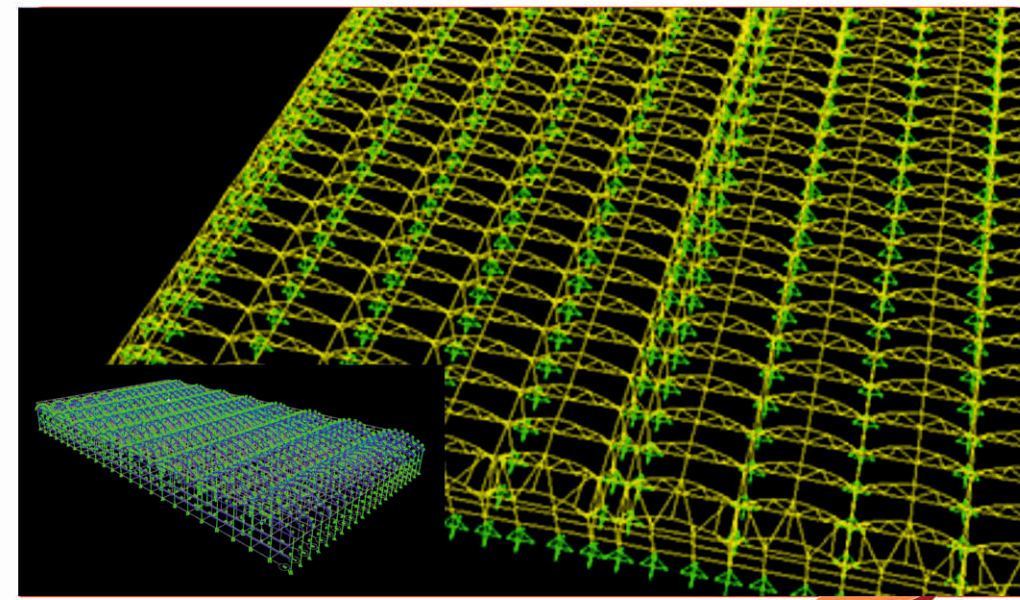

طراحی و محاسبه سازه ها برابر
استانداردها و آئین نامه های بین
المللی NGMA و ECMC و
همچنین مطابق با استانداردها و
آئین نامه گلخانه ایران متناسب با
شرایط منطقه شما
و همچنین طراحی تاسیسات
متناسب با نوع کشت و نوع
محصول و اقلیم