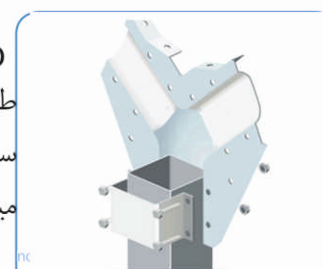

no.00000000

CANAL

estructural galvanizado con 2mm., de espesor.

PROFILE M & PVC

no.00000000

Full Y Clamp

طراحی و تولید بست سرستون با ورق ۳ میلیمتر گالوانیزه

SPANISH