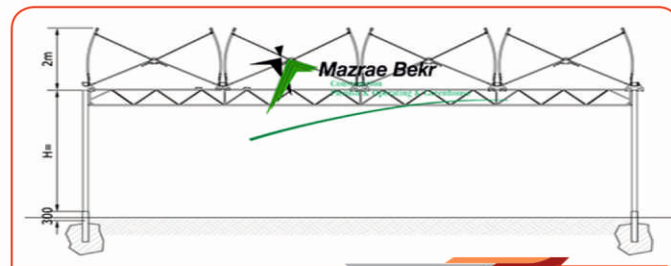

طراحی و محاسبه سازه

Designing & calculation structures

طراحی و محاسبه سازه ها برابر
استانداردها و آئین نامه های بین
المللی NGMA و ECMC و
همچنین مطابق با استانداردها و
آئین نامه گلخانه ایران متناسب با
شرایط منطقه شما
و همچنین طراحی تاسیسات
متناسب با نوع کشت و نوع
محصول و اقلیم