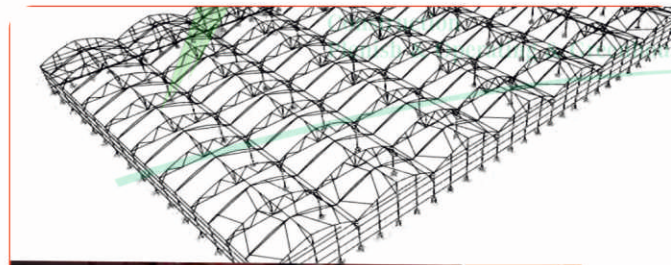

گلخانه های طرح اسپانیا در قطعات و اتصالات با اسپانیا متفاوت اند

بدون محدودیت در طول و عرض - کاملاً پرتابل - طراحی زیبا و مستحکم - مناسب کشت های دروپونیک در مترهاژ وسیع تهویه بسیار عالی - متناسب با اقلیم ایران - طراحی اختصاصی سازه متناسب هر منطقه توسط نرم افزارها و طراحان متخصص قیمت مناسب - قابلیت نصب پوشش های مختلف - قابلیت اجرا ۱۰۰ درصدی اتوماسیون