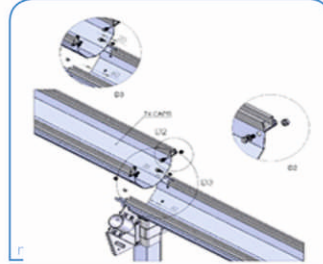

CANAL

estructural galvanizado con 2mm., de espesor.