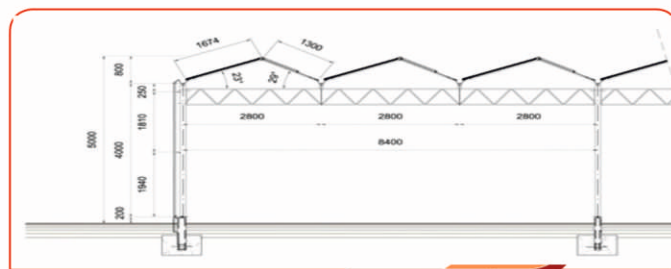

طراحی و محاسبه سازه

Designing & calculation structures

طراحی و محاسبه سازه ها برابر
استانداردها و آئین نامه های بین
المللی NGMA و ECMC و
همچنین مطابق با استانداردها و
آئین نامه گلخانه ایران متناسب با
شرایط منطقه شما
و همچنین طراحی تاسیسات
متناسب با نوع کشت و نوع
محصول و اقلیم