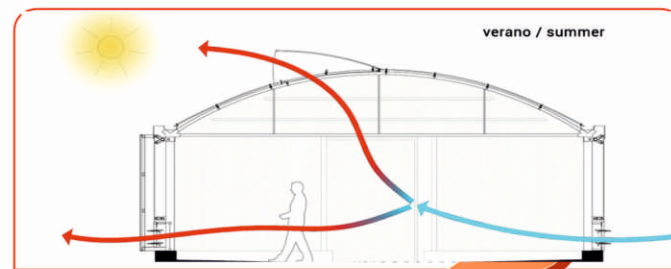

طراحی و محاسبه سازه

Designing & calculation structures

طراحی و محاسبه سازه ها برابر
استانداردها و آئین نامه های بین
المللی NGMA و ECMC و
همچنین مطابق با استانداردها و
آئین نامه گلخانه ایران متناسب با
شرایط منطقه شما
و همچنین طراحی تاسیسات
متناسب با نوع کشت و نوع
محصول و اقلیم